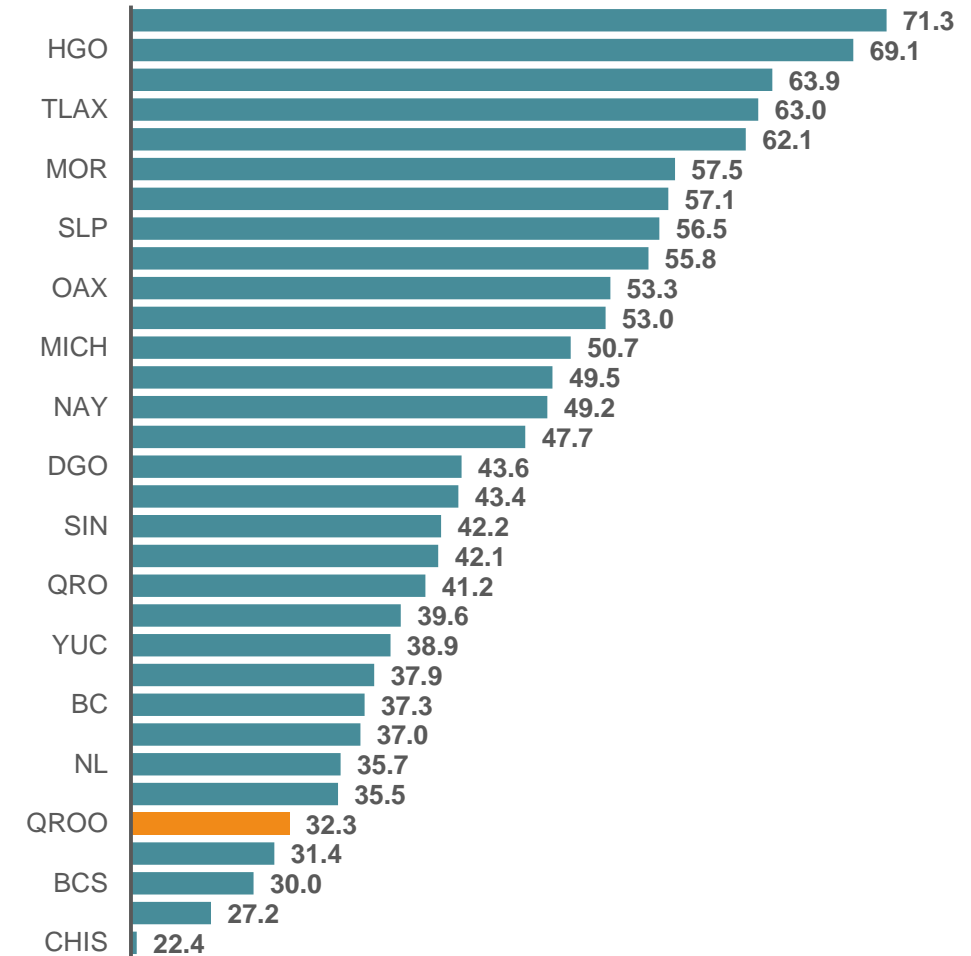

# Migración

¿Cuánta población que vive en Quintana Roo nació en otro país?

Porcentaje de población nacida en otro país por entidad

Municipios con población nacida en otro país y su porcentaje

Municipio	Población	%
<b>Benito Juárez</b>	<b>12 297</b>	<b>1.7</b>
Solidaridad	5 118	2.4
Othón P. Blanco	2 709	1.2
Bacalar	1 367	3.5
Cozumel	902	1.0
Tulum	701	2.1
Isla Mujeres	299	1.5
Felipe Carrillo puerto	104	0.1
Lázaro Cárdenas	90	0.3
José María Morelos	27	0.1

# Nacionalidad mexicana

¿Cuántas personas nacidas en el extranjero tienen nacionalidad mexicana?

Hay **428 978** personas **nacidas en otro país** que poseen **nacionalidad mexicana**.

En Quintana Roo hay **7 638** personas **nacidas en otro país** que poseen **nacionalidad mexicana**.

Porcentaje de población nacida en otro país que tiene nacionalidad mexicana por entidad