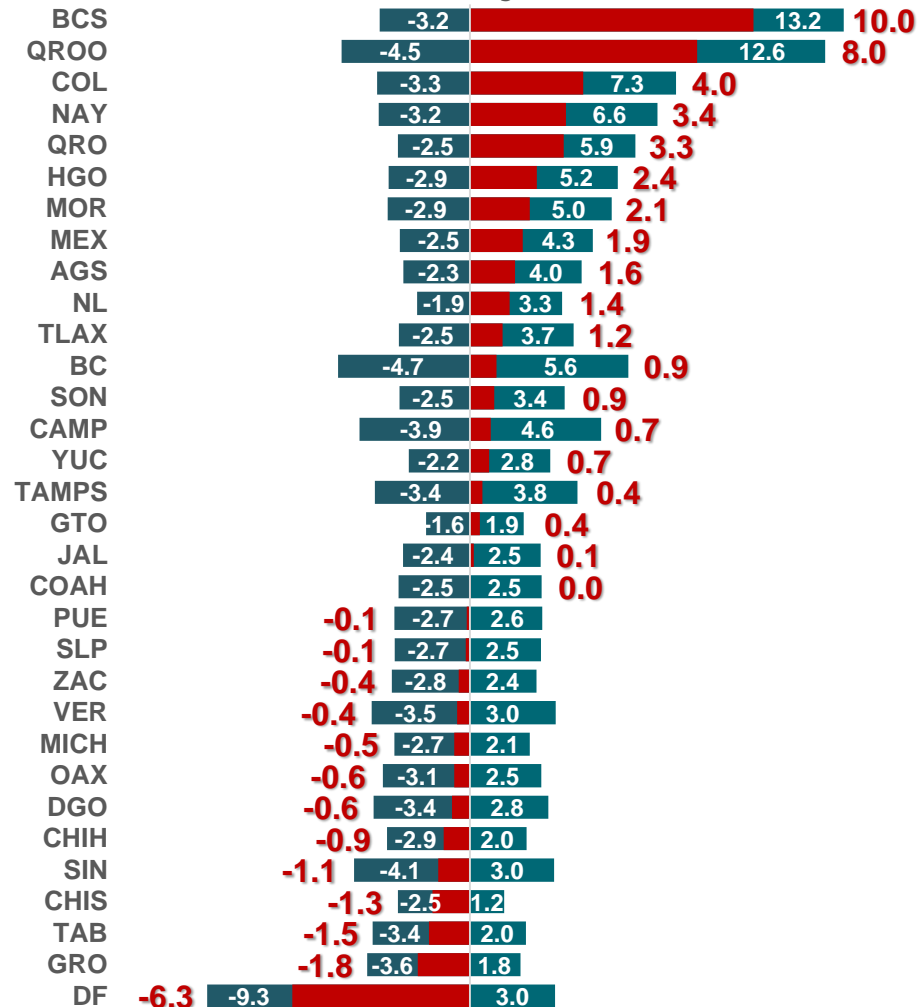

# Migración

¿Cuánta población que vive en Quintana Roo nació en otro país?

Porcentaje de población nacida en otro país por entidad

Municipios con población nacida en otro país y su porcentaje

Municipio	Población	%
<b>Benito Juárez</b>	<b>12 297</b>	<b>1.7</b>
Solidaridad	5 118	2.4
Othón P. Blanco	2 709	1.2
Bacalar	1 367	3.5
Cozumel	902	1.0
Tulum	701	2.1
Isla Mujeres	299	1.5
Felipe Carrillo puerto	104	0.1
Lázaro Cárdenas	90	0.3
José María Morelos	27	0.1

# Nacionalidad mexicana

¿Cuántas personas nacidas en el extranjero tienen nacionalidad mexicana?

Hay **428 978** personas **nacidas en otro país** que poseen **nacionalidad mexicana**.

En Quintana Roo hay **7 638** personas **nacidas en otro país** que poseen **nacionalidad mexicana**.

Porcentaje de población nacida en otro país que tiene nacionalidad mexicana por entidad

# Migración

¿Cómo se movió la población al interior del país?

Junio 2005-junio 2010

Marzo 2010-marzo 2015

Emigrantes Saldo neto migratorio Inmigrantes