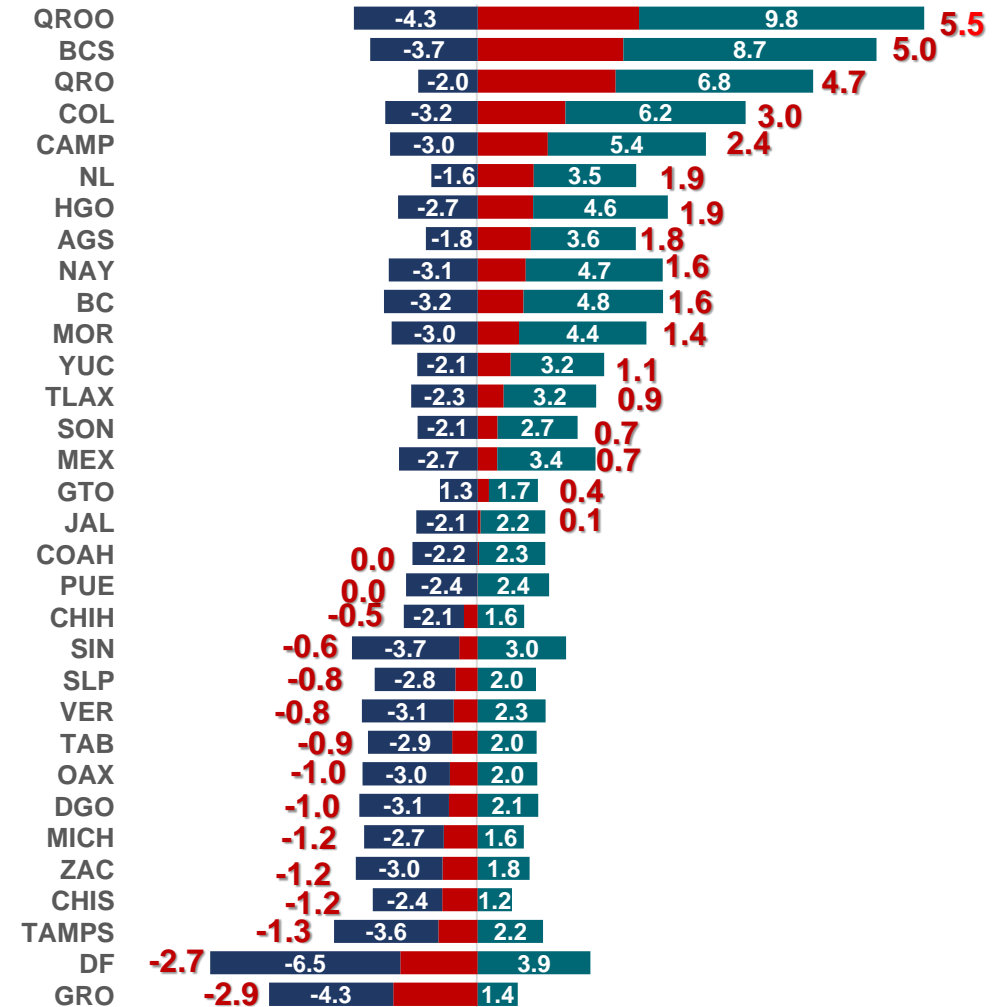

# Migración

¿Cuánta población que vive en Quintana Roo nació en otro país?

Porcentaje de población nacida en otro país por entidad

Municipios con población nacida en otro país y su porcentaje

Municipio	Población	%
<b>Benito Juárez</b>	<b>12 297</b>	<b>1.7</b>
Solidaridad	5 118	2.4
Othón P. Blanco	2 709	1.2
Bacalar	1 367	3.5
Cozumel	902	1.0
Tulum	701	2.1
Isla Mujeres	299	1.5
Felipe Carrillo puerto	104	0.1
Lázaro Cárdenas	90	0.3
José María Morelos	27	0.1

Porcentaje de población nacida en otro país que tiene nacionalidad mexicana por entidad

# Migración

¿Cómo se movió la población al interior del país?

Junio 2005-junio 2010

Marzo 2010-marzo 2015

Emigrantes Saldo neto migratorio Inmigrantes