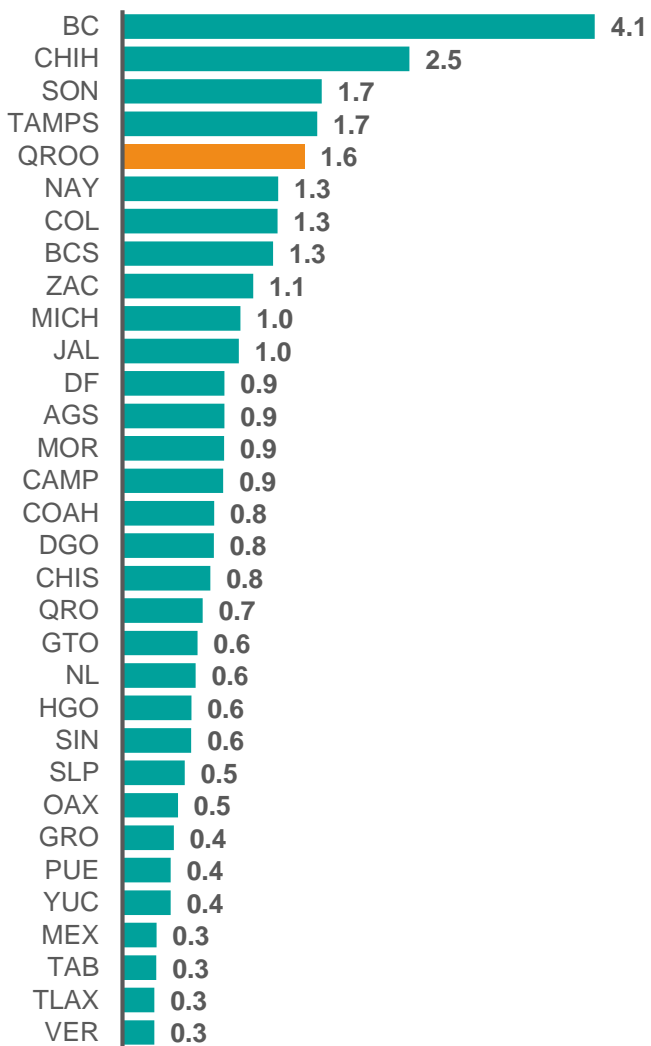

# Migración

¿Cuánta población que vive en Quintana Roo nació en otro país?

Porcentaje de población nacida en otro país por entidad

Municipios con población nacida en otro país y su porcentaje

Municipio	Población	%
<b>Benito Juárez</b>	<b>12 297</b>	<b>1.7</b>
Solidaridad	5 118	2.4
Othón P. Blanco	2 709	1.2
Bacalar	1 367	3.5
Cozumel	902	1.0
Tulum	701	2.1
Isla Mujeres	299	1.5
Felipe Carrillo puerto	104	0.1
Lázaro Cárdenas	90	0.3
José María Morelos	27	0.1

Fuente: INEGI Encuesta Intercensal

# Nacionalidad mexicana

¿Cuántas personas nacidas en el extranjero tienen nacionalidad mexicana?

Hay **428 978** personas **nacidas en otro país** que poseen **nacionalidad mexicana**.

En Quintana Roo hay **7 638** personas **nacidas en otro país** que poseen **nacionalidad mexicana**.