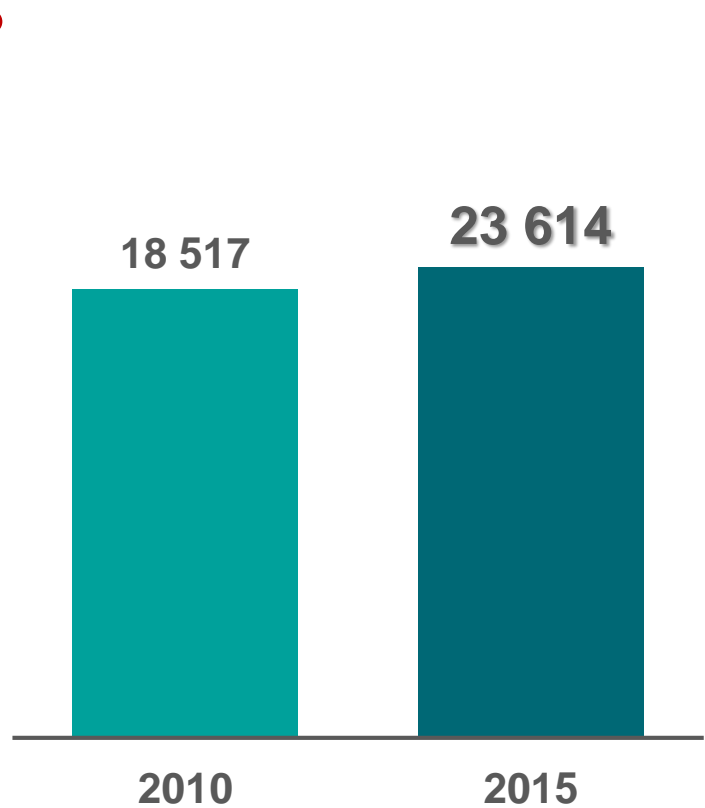

# Migración

¿Cuánta población que vive en Quintana Roo nació en otro país?

Porcentaje de población nacida en otro país por entidad

Municipios con población nacida en otro país y su porcentaje

Municipio	Población	%
<b>Benito Juárez</b>	<b>12 297</b>	<b>1.7</b>
Solidaridad	5 118	2.4
Othón P. Blanco	2 709	1.2
Bacalar	1 367	3.5
Cozumel	902	1.0
Tulum	701	2.1
Isla Mujeres	299	1.5
Felipe Carrillo puerto	104	0.1
Lázaro Cárdenas	90	0.3
José María Morelos	27	0.1

Fuente: INEGI Encuesta Intercensal

# Nacionalidad mexicana

¿Cuántas personas nacidas en el extranjero tienen nacionalidad mexicana?

Hay **428 978** personas **nacidas en otro país** que poseen **nacionalidad mexicana**.

En Quintana Roo hay **7 638** personas **nacidas en otro país** que poseen **nacionalidad mexicana**.